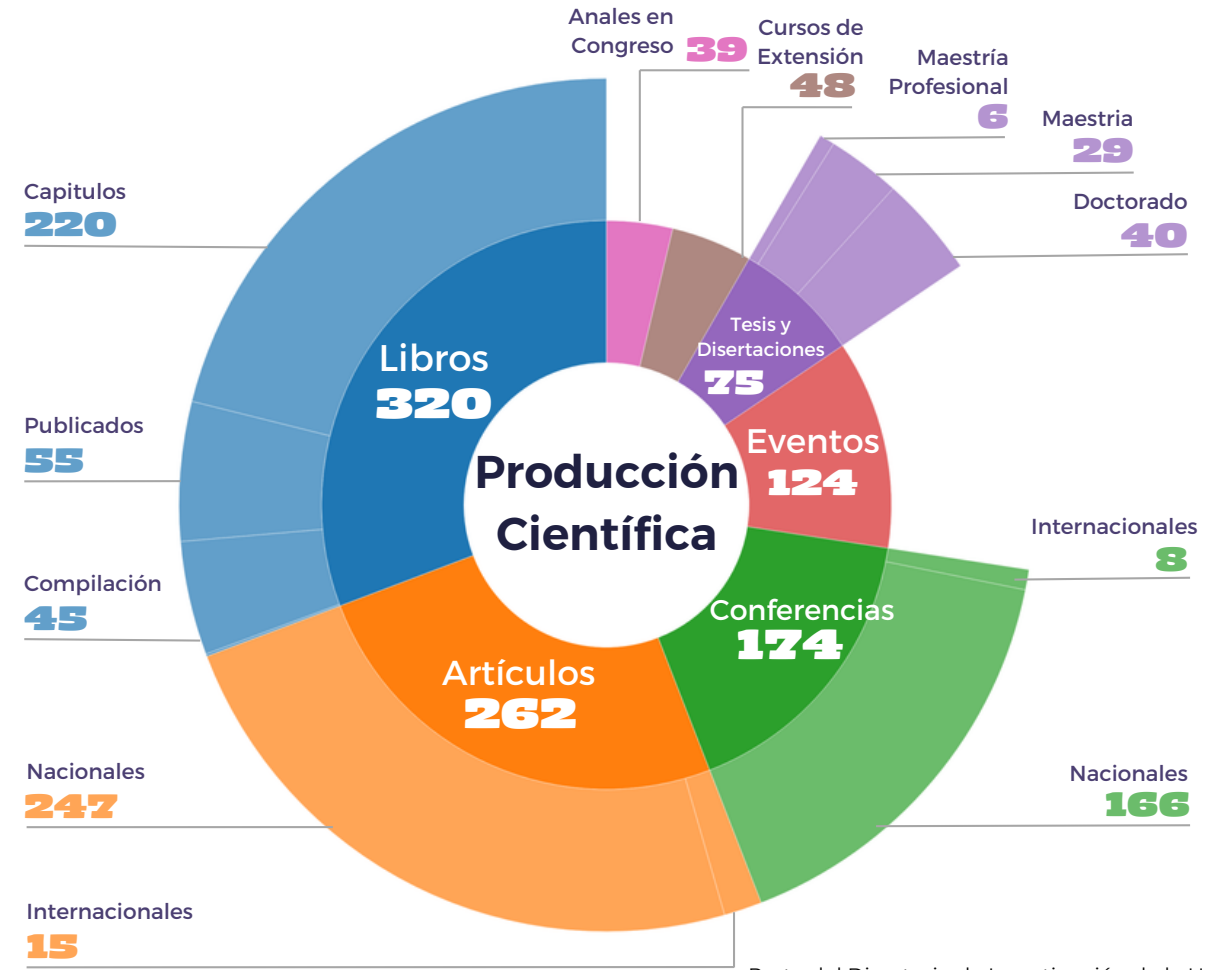

Facultad de Educación

Somos una facultad comprometida con la democracia, los derechos humanos y la diversidad

2024

Parte del Directorio de Investigación de la Unicamp 2022

2 Carreras de Grado

Licenciatura en Pedagogía (Integral y Nocturno)